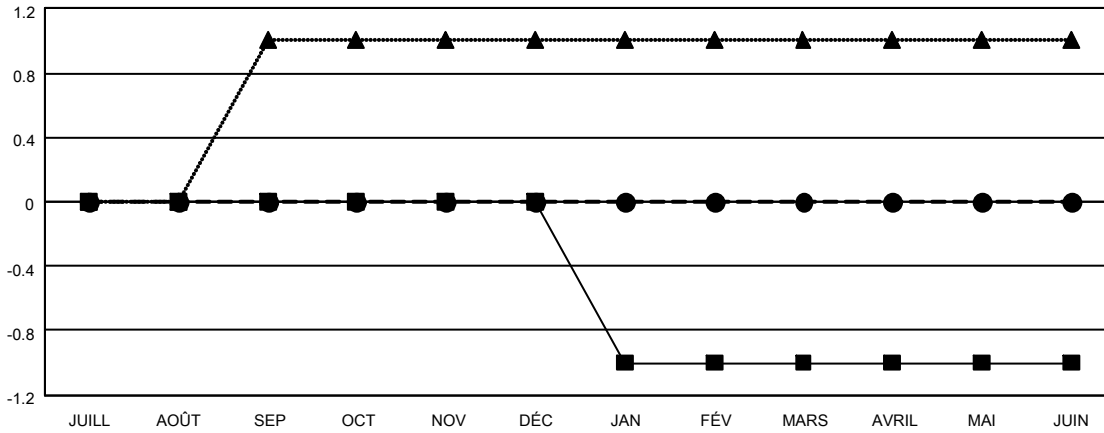

# MONTHLY MEMBERSHIP PROGRESS REPORT

LIEU REPUBLIQUE DE MADAGASCAR

District 417

Results as of: 6/30/2021

Clubs			
RESULTATS POUR 2020-2021			
TRIMESTRE	BUT CONCERNANT LES NOUVEAUX CLUBS	NOUVEAUX CLUBS	CLUBS ANNULÉS
JUILL/AOÛT/SEP	0	0	0
OCT/NOV/DÉC	0	0	0
JAN/FÉV/MARS	(1)	0	0
AVRIL/MAI/JUIN	0	0	0

Membres			
RESULTATS POUR 2020-2021			
TRIMESTRE	OBJECTIF DE CROISSANCE NETTE DE L'EFFECTIF	CROISSANCE ACTUELLE DE L'EFFECTIF	TOTAL DES MEMBRES RADIES (y compris les transferts)
JUILL/AOÛT/SEP	60	38	39
OCT/NOV/DÉC	70	44	84
JAN/FÉV/MARS	60	38	32
AVRIL/MAI/JUIN	60	46	98

BUTS ET NOUVEAUX CLUBS REELS - CUMULATIF

■ - BUTS DE L'ANNEE ACTUELLE CONCERNANT LES NOUVEAUX CLUBS  
 ● - NOUVEAUX CLUBS REELS POUR L'ANNEE ACTUELLE  
 ▲ - NOUVEAUX CLUBS REELS L'ANNEE DERNIERE

BUTS ET MEMBRES REELS - CUMULATIF