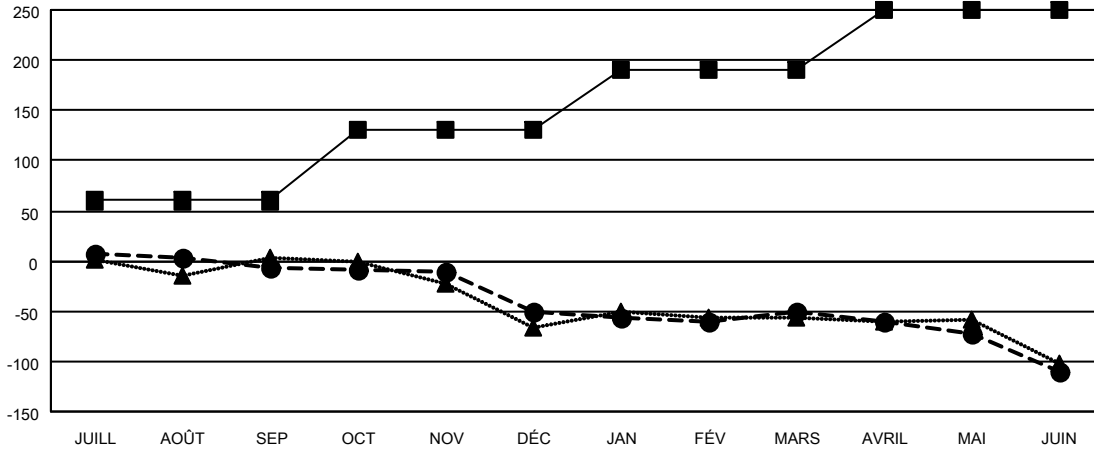

# MONTHLY MEMBERSHIP PROGRESS REPORT

LIEU REPUBLIQUE DE MADAGASCAR

District 417

Results as of: 6/30/2021

Clubs			
RESULTATS POUR 2020-2021			
TRIMESTRE	BUT CONCERNANT LES NOUVEAUX CLUBS	NOUVEAUX CLUBS	CLUBS ANNULÉS
JUILL/AOÛT/SEP	0	0	0
OCT/NOV/DÉC	0	0	0
JAN/FÉV/MARS	(1)	0	0
AVRIL/MAI/JUIN	0	0	0

Membres			
RESULTATS POUR 2020-2021			
TRIMESTRE	OBJECTIF DE CROISSANCE NETTE DE L'EFFECTIF	CROISSANCE ACTUELLE DE L'EFFECTIF	TOTAL DES MEMBRES RADIES (y compris les transferts)
JUILL/AOÛT/SEP	60	38	39
OCT/NOV/DÉC	70	44	84
JAN/FÉV/MARS	60	38	32
AVRIL/MAI/JUIN	60	46	98

BUTS ET NOUVEAUX CLUBS REELS - CUMULATIF

■ - BUTS DE L'ANNEE ACTUELLE CONCERNANT LES NOUVEAUX CLUBS  
 ● - NOUVEAUX CLUBS REELS POUR L'ANNEE ACTUELLE  
 ▲ - NOUVEAUX CLUBS REELS L'ANNEE DERNIERE

BUTS ET MEMBRES REELS - CUMULATIF